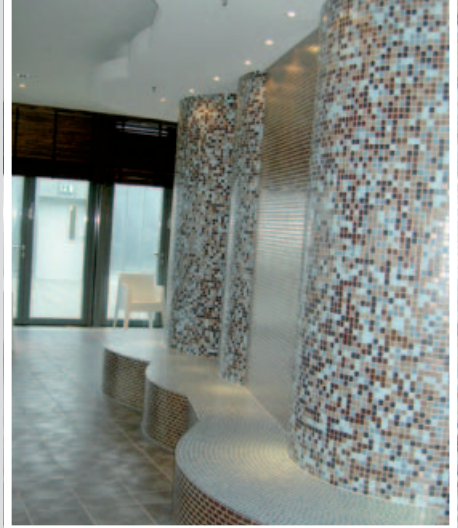

Der SCHÖNOX UF PREMIUM Fugenmörtel multipliziert die kreativen Möglichkeiten mit großer, brillanter Farbvielfalt.

Eine Fuge für die Kombinationen aus unterschiedlichen Keramik- und sogar Naturstein-Belägen – egal ob stark saugend wie Steingut, feuchtigkeits- und verfärbungsempfindlich wie Naturstein oder nicht saugend wie Feinsteinzeug oder Glasmosaik.

Der schnelle Fugenmörtel bietet eine sehr feine Optik bei Fugenbreiten von 1-12 mm, ist flexibel im Innen- oder Außenbereich sowie an Wand oder Boden einsetzbar. Ideal auch für Schwimmbekken im Innen- und Außenbereich.

SCHÖNOX UF PREMIUM ist die flexible Universal-Fuge schlechthin. Profiverleger profitieren von:

- Gleichmäßiger Optik bei Gewerken mit kombinierten Belägen
- Vielfältigen Kombinationsmöglichkeiten für alle Kundenwünsche
- Glänzender Farbbrillanz in diversen Farbeinstellungen
- Reduziertem Aufwand und erleichtertem Tagesgeschäft
- Weniger Zeit-, Lager-, Transport- und Kostenaufwand
- Der Fugenmörtel zeichnet sich durch eine außerordentlich starke Wasserrückhaltung aus
- Übertrifft die Anforderungen der BS 5980 hinsichtlich Befall durch Mikroorganismen
- Erhöhter Schutz vor Schimmelbildung
- Pflegeleicht, da schmutz- und wasserabweisend

SCHÖNOX UF PREMIUM bietet für die verschiedensten Oberbeläge in den unterschiedlichsten Einsatzbereichen die höchste Leistung.

Foto: SCHÖNOX