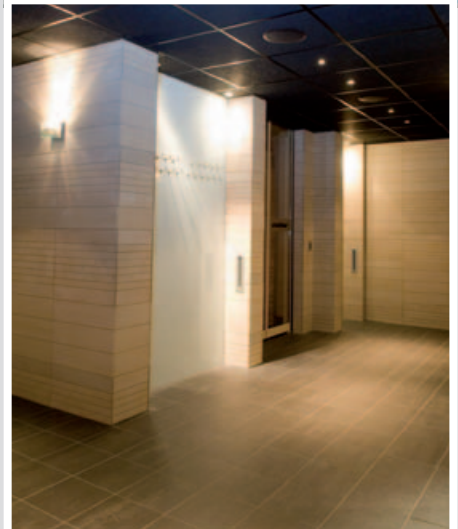

Der schnelle Fugenmörtel bietet eine sehr feine Optik bei Fugenbreiten von 1-12 mm, ist flexibel im Innen- oder Außenbereich sowie an Wand oder Boden einsetzbar. Ideal auch für Schwimmbekken im Innen- und Außenbereich.

SCHÖNOX UF PREMIUM ist die flexible Universal-Fuge schlechthin. Profiverleger profitieren von:

- Gleichmäßiger Optik bei Gewerken mit kombinierten Belägen
- Vielfältigen Kombinationsmöglichkeiten für alle Kundenwünsche
- Glänzender Farbbrillanz in diversen Farbeinstellungen
- Reduziertem Aufwand und erleichtertem Tagesgeschäft
- Weniger Zeit-, Lager-, Transport- und Kostenaufwand
- Der Fugenmörtel zeichnet sich durch eine außerordentlich starke Wasserrückhaltung aus
- Übertrifft die Anforderungen der BS 5980 hinsichtlich Befall durch Mikroorganismen
- Erhöhter Schutz vor Schimmelbildung
- Pflegeleicht, da schmutz- und wasserabweisend

SCHÖNOX UF PREMIUM bietet für die verschiedensten Oberbeläge in den unterschiedlichsten Einsatzbereichen die höchste Leistung.

Foto: SCHÖNOX

Foto: SCHÖNOX

Foto: Ströher

Foto: Ströher

Das SCHÖNOX-Managementsystem ist nach ISO 9001 und 14001 von der DQS zertifiziert.